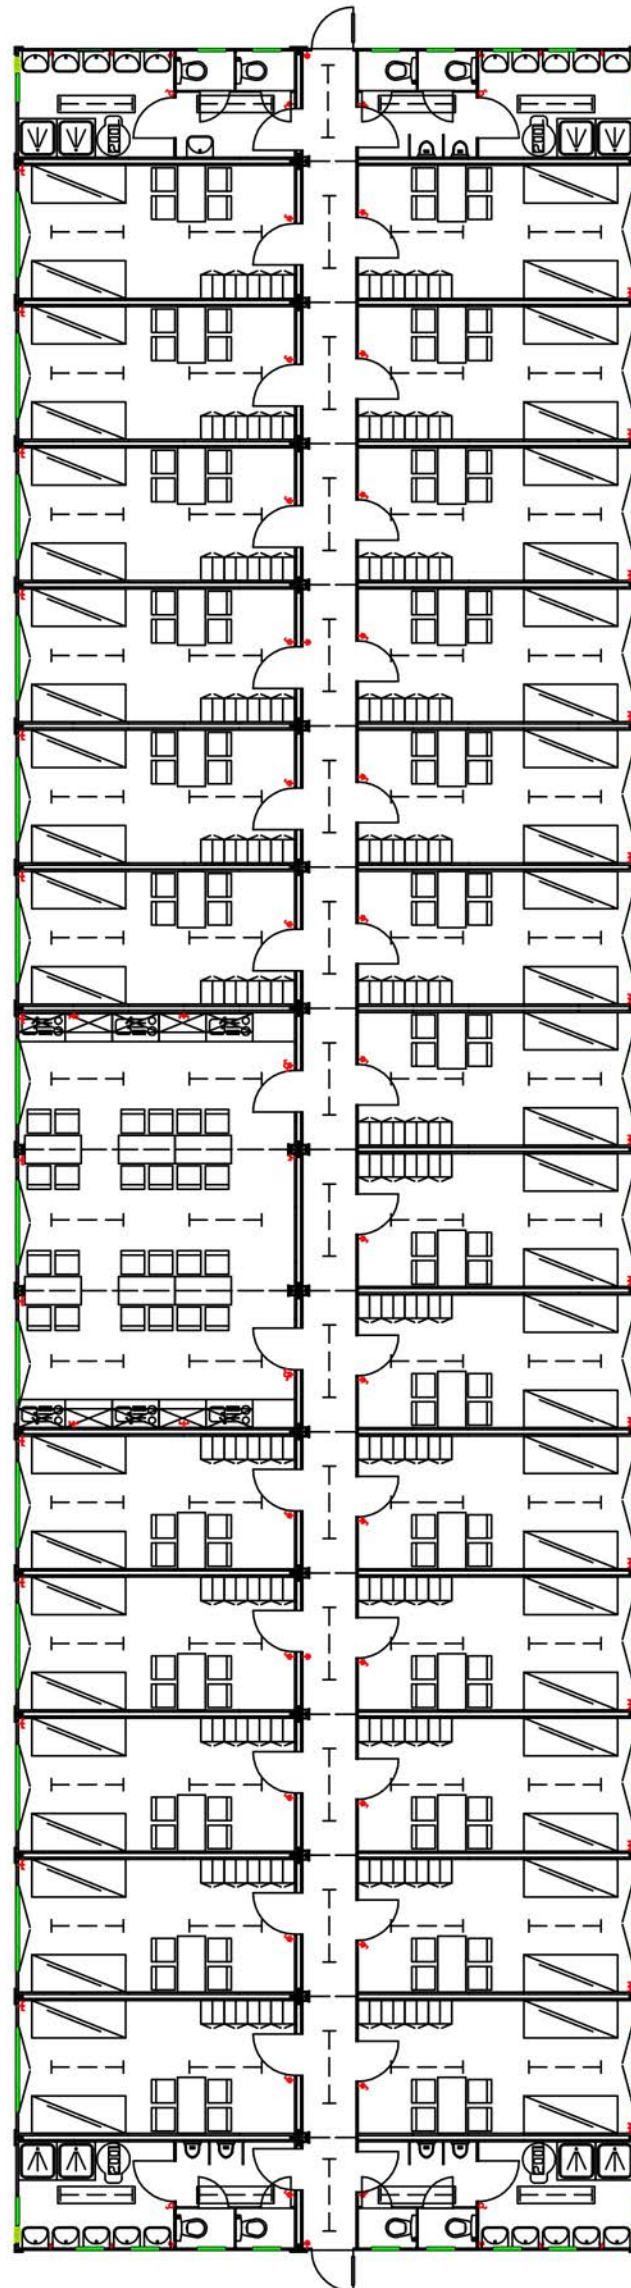

## Baustellenunterkünfte

13,295m

47,020m