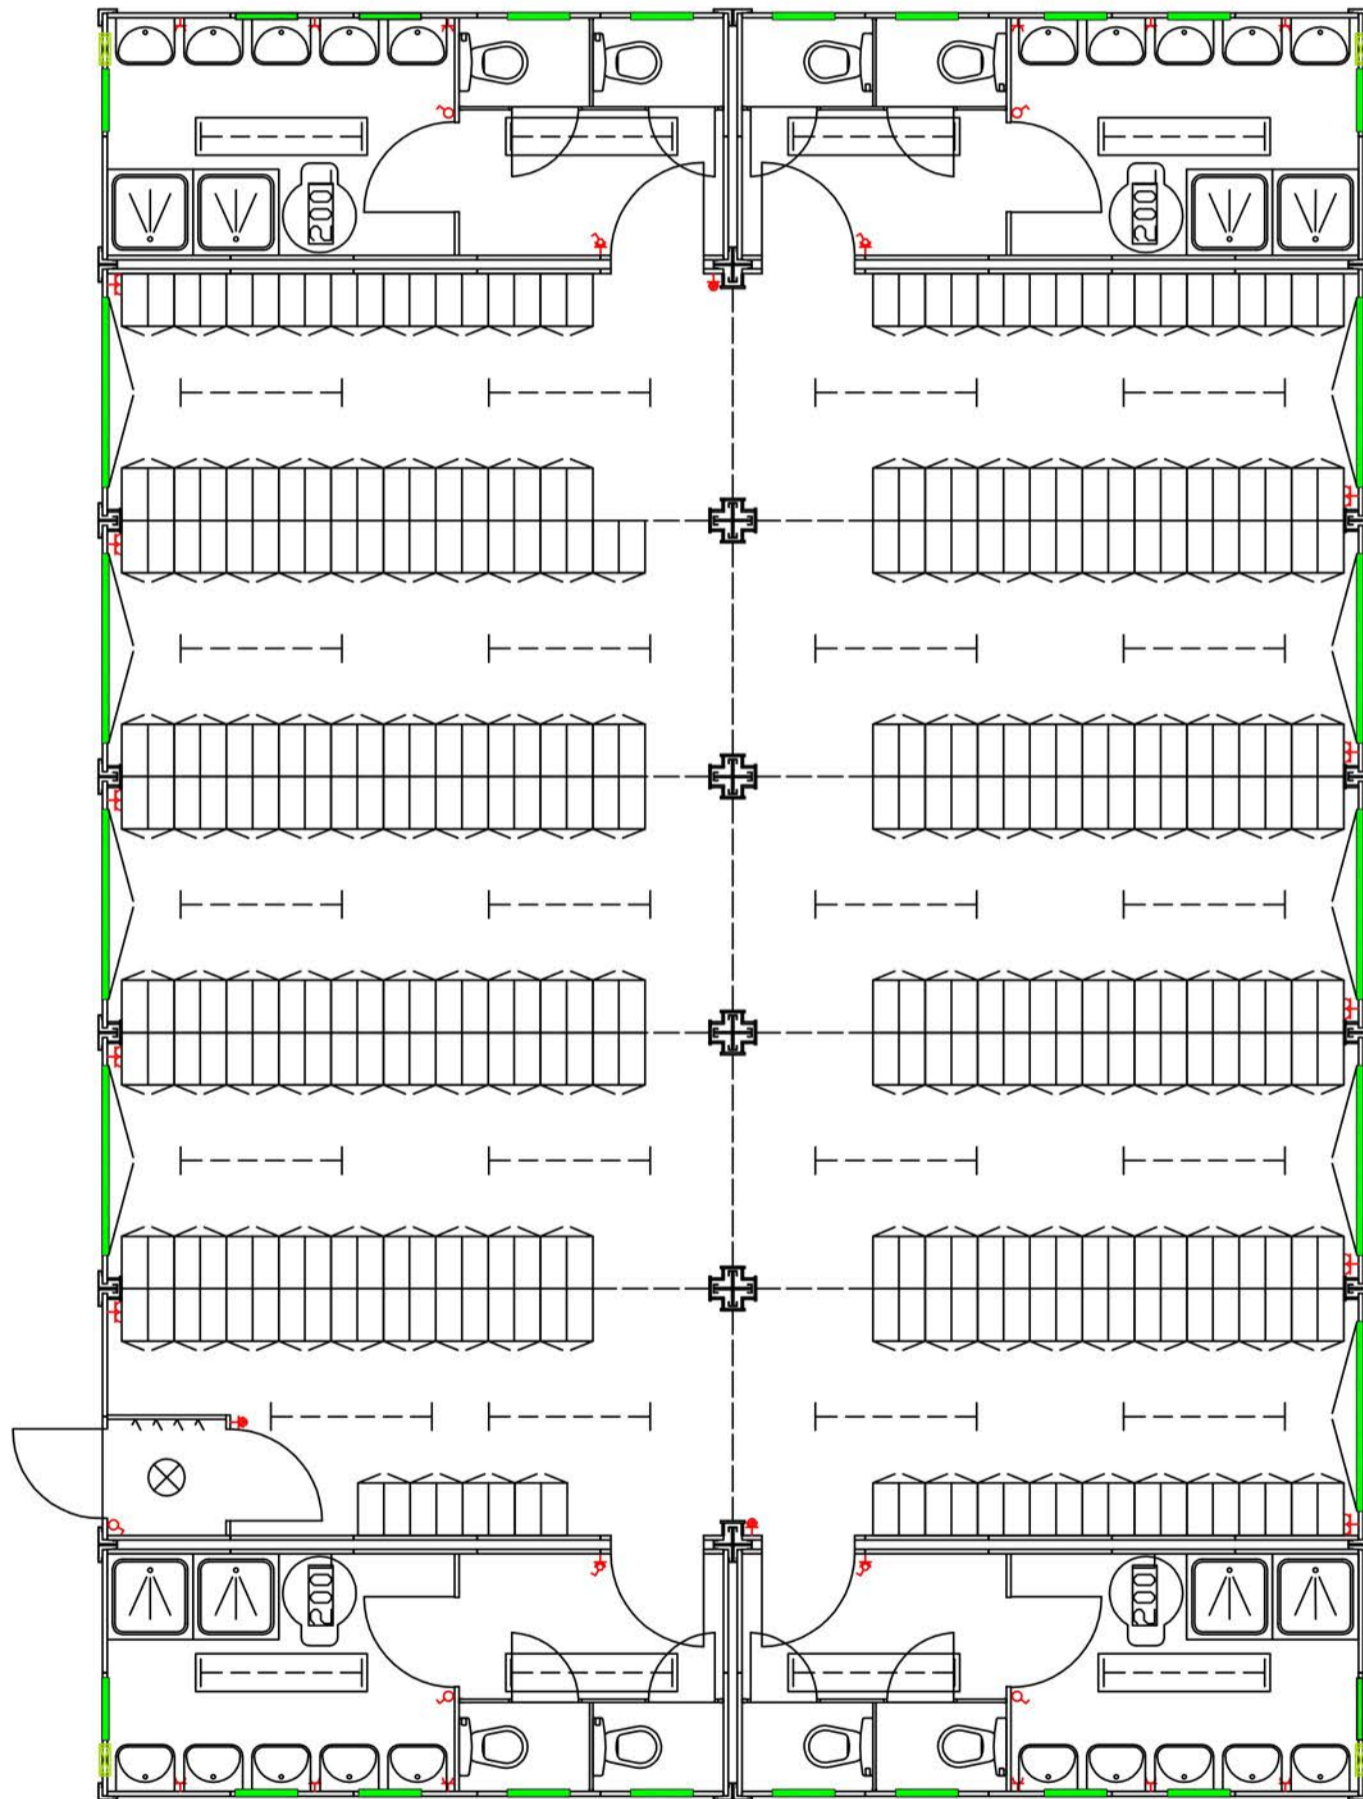

Sanitär / Umkleide

12,120m

17,105m